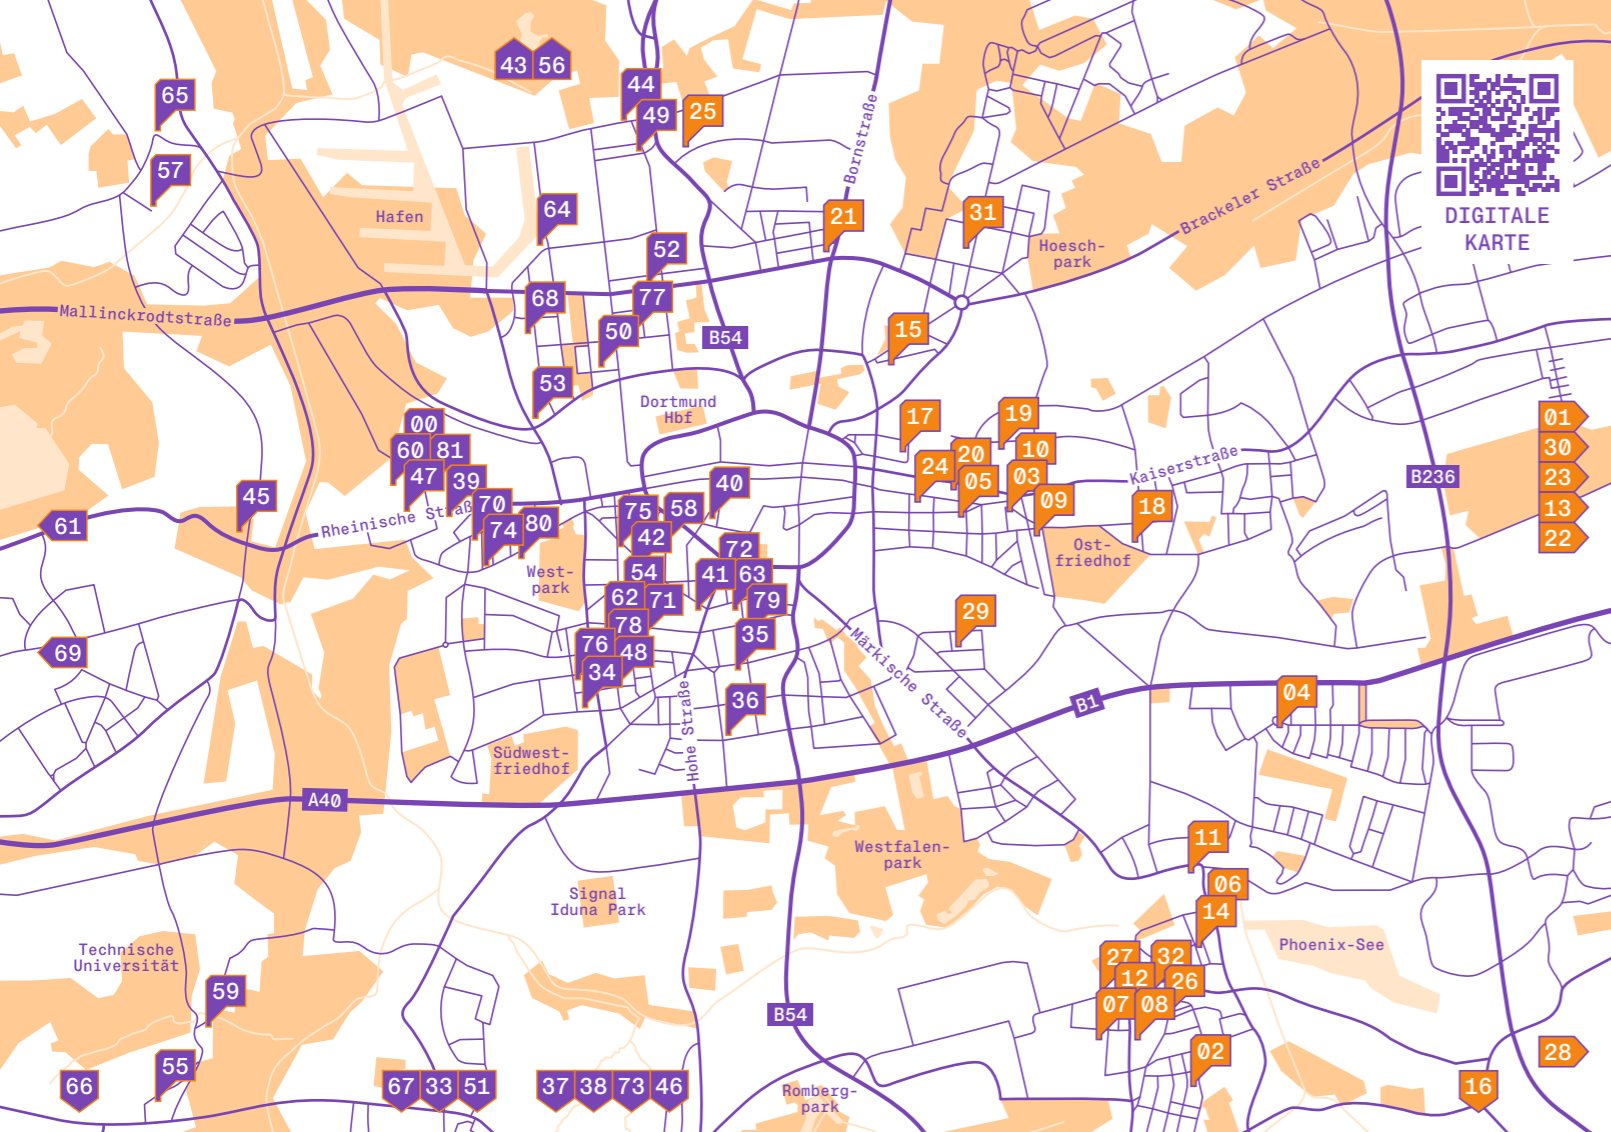

# OFFENE ATELIERERS DORTMUND

138 KÜNSTLER\*INNEN  
UND GALERIEN  
081 STANDORTE

OST 05.+06.  
WEST 12.+13.

OKTOBER 2024

15-20 UHR SAMSTAGS  
11-18 UHR SONNTAGS

EINTRITT FREI  
OFFENE ATELIERERS - DORTMUND . DE